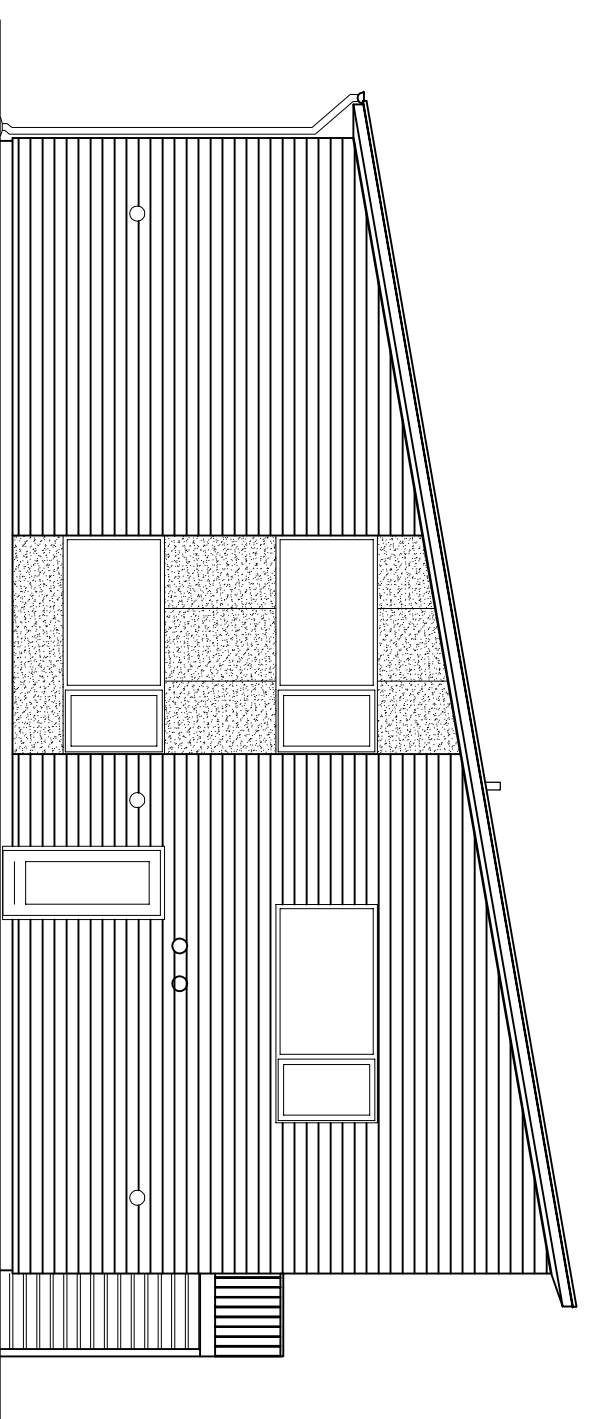

SYD FACADE

ØST GAVL

NORD FACADE

VEST GAVL

Revisioner:

## BAKKEFALDET

Madr. nr. 148 & 540, Himmelen By, Himmelen

Byggeføreningen Bakkefaldet

FACADER  
FÆLLESHUS  
BLOK 12

TEGN.NR.:	2412
DATO:	20.12.2006
UDFØRT:	JD
MÅL:	1:100
ORG. FORMAT:	30x63
ORG. GODKENDT:	

TEGN.NR.:

2412