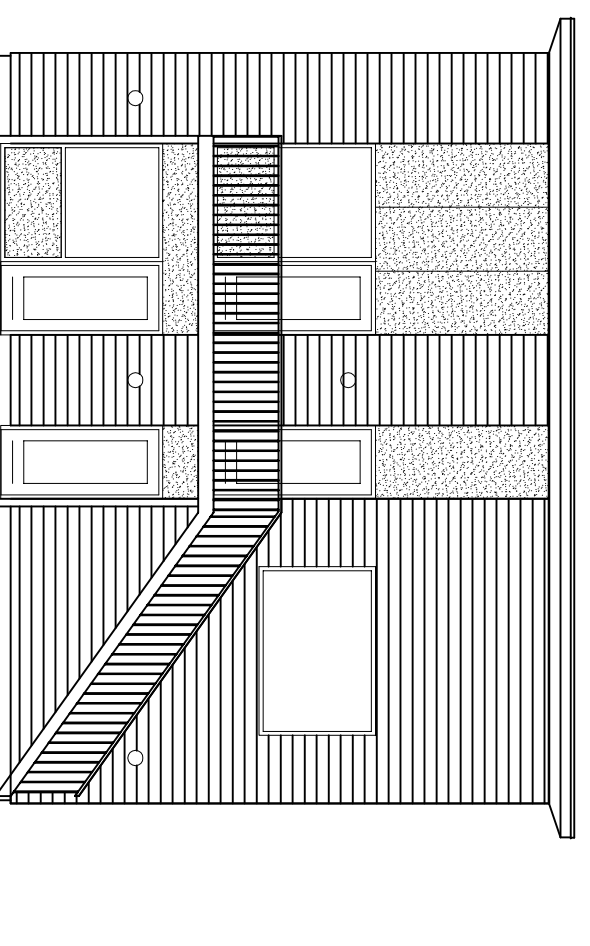

SYD FACADE

ØST GAVL

NORD FACADE

VEST GAVL

Revisioner:

## BAKKEFALDET

Madr. nr. 148 & 540, Himmelen By, Himmelen

Byggeføreningen Bakkefaldet

FACADER  
FÆLLESHUS  
BLOK 12

TEGN.NR.:	2412
DATO:	20.12.2006
UDFØRT:	JD
MÅL:	1:100
ORG. FORMAT:	30x63
ORG. GODKENDT:	

TEGN.NR.:

2412